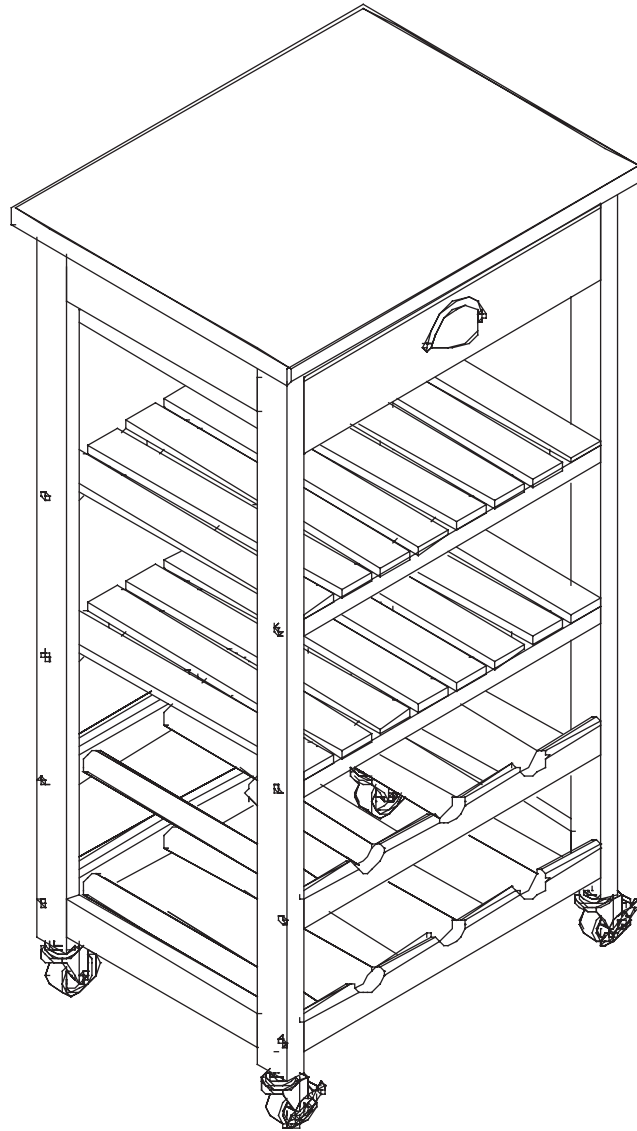

ZELIE DESSERTIERE BLANC

Code: 21164804

Alinéa

BELIZ DESSERTS NATUREL

Code: 21164828

Alinéa

Pour gagner du temps

Regrouper et contrôler le contenu du sachet.
Regrouper les outils nécessaires.
Repérer les pièces constituant votre meuble.
Aménager une zone de montage.

L'aide d'une 2ème personne

Les outils :

Le sachet :

b*20x

c*8x

d*2x

e*1x

f*2x