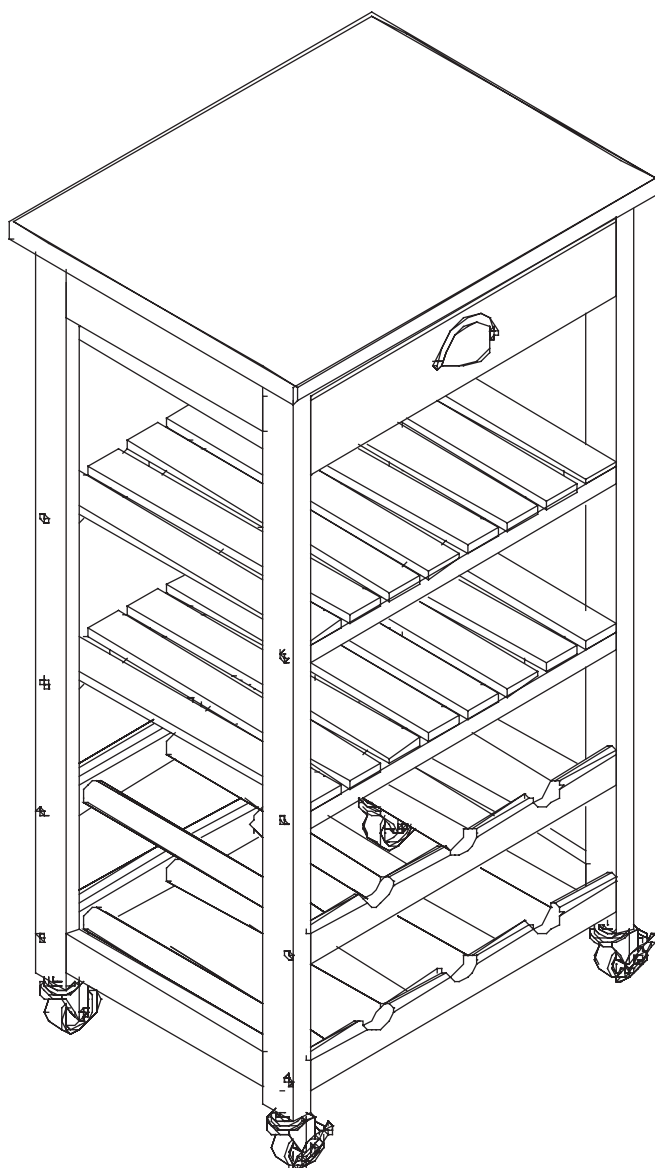

ZELIE DESSERTIERE BLANC

Code: 21164804

Alinéa

BELIZ DESSERTS NATUREL

Code: 21164828

Alinéa

Pour gagner du temps

Regrouper et contrôler le contenu du sachet.
Regrouper les outils nécessaires.
Repérer les pièces constituant votre meuble.
Aménager une zone de montage.

L'aide d'une 2ème personne

Les outils :

Le sachet :

b*20x

c*8x

d*2x

e*1x

f*2x