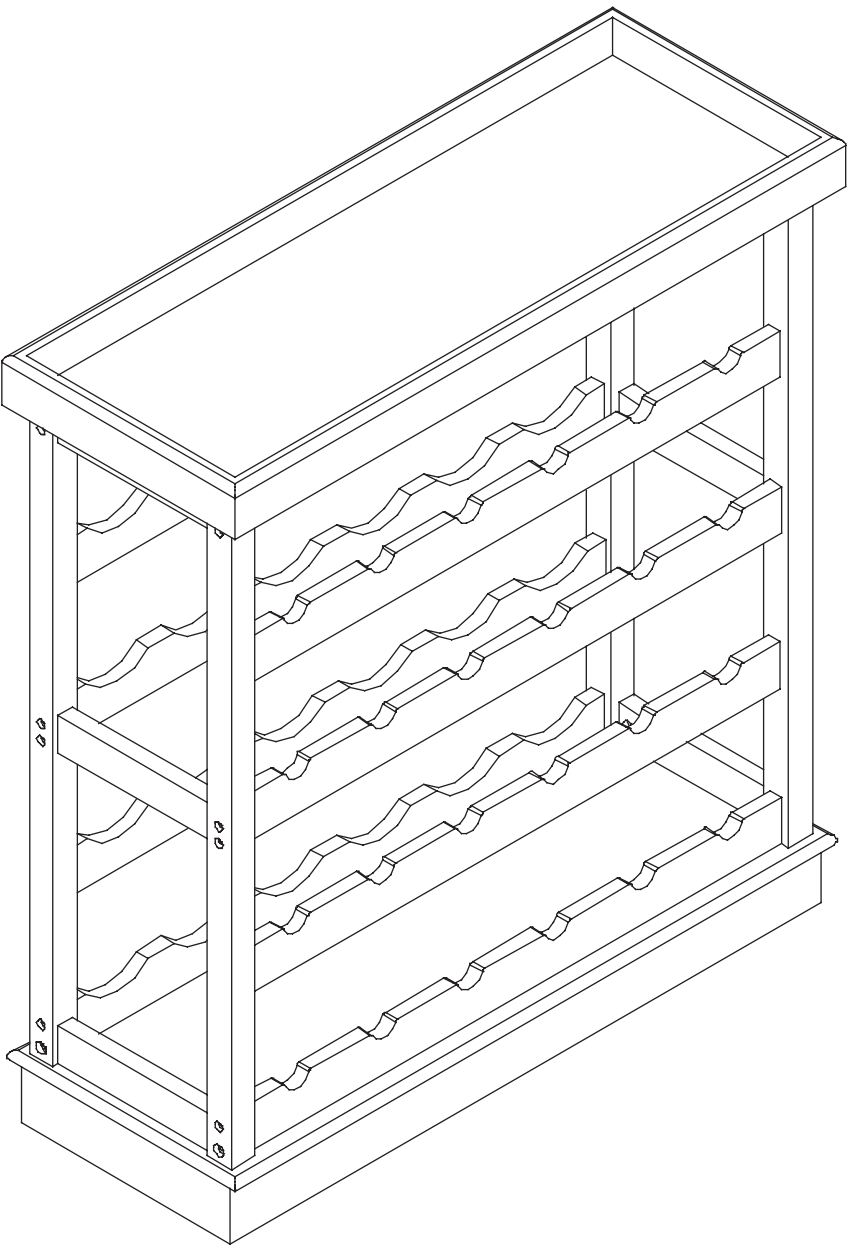

# ND401026 WINE RANGE BOUTEILLE

Code: 21214219

**Alinéa**

## Pour gagner du temps

---

Regrouper et contrôler le contenu du sachet.  
Regrouper les outils nécessaires.  
Repérer les pièces constituant votre meuble.  
Aménager une zone de montage.

---

L'aide d'une 2ème personne