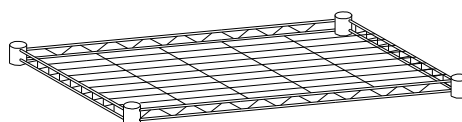

COSINUS

DESSERTTE

Code : 21202292

Alinéa

Pour gagner du temps

Regrouper et contrôler le contenu du sachet.
Regrouper les outils nécessaires.
Repérer les pièces constituant votre meuble.
Aménager une zone de montage.

L'aide d'une 2ème personne

Les outils :

Le sachet :

28X

4X

2X

2X

Les éléments à assembler

A

B

C

D

E

Etape n° 1

Etape n° 2

Etape n° 3